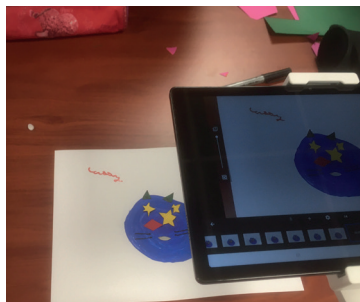

Unmaze - Jeu d'Ombre et de Lumière (Jeu Vidéo)

Entre jeu vidéo et roman graphique, plongez dans le labyrinthe du minotaure. Librement inspiré de la mythologie grecque et du mythe du minotaure, Unmaze propose au joueur d'incarner Ariane dans sa quête pour sauver Astérior et Thésée, deux adolescents livrés à eux-même, et les guider hors du labyrinthe.

« DE LA SEXUALITÉ DES ORCHIDÉES » SOPHIA TEILLET

SAMEDI 10 FÉVRIER - 20H30

Tout public à partir de 12 ans - COMPLET

Conférence performée dans le cadre de la programmation
du théâtre Forum de Falaise.

ATELIER « STOP MOTION »

SAMEDI 17 FÉVRIER À 15H

Adultes et Enfants à partir de 8 ans sur inscription

Atelier de médiation avant le spectacle au théâtre Forum
«Antichambre « de la compagnie Stéréoptyk à 18h. Le «Stop Motion»
est une technique d'animation au cinéma « image par image ». Vous
pourrez créer votre propre animation !