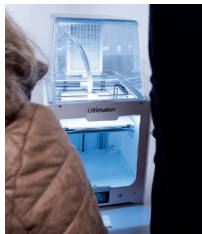

Le fablab est composé d'une imprimante 3D, d'un plotter de découpe, d'une découpeuse à fil à chaud pour le polystyrène, d'une presse à chaud et d'ordinateurs.

RÉSEAUX SOCIAUX

La Micro-Folie de Falaise est aussi sur les réseaux. Pour être au courant des dernières actualités, n'hésitez pas à nous suivre. Vous trouverez les prochains ateliers, les créations des visiteurs et les prochains rendez-vous.